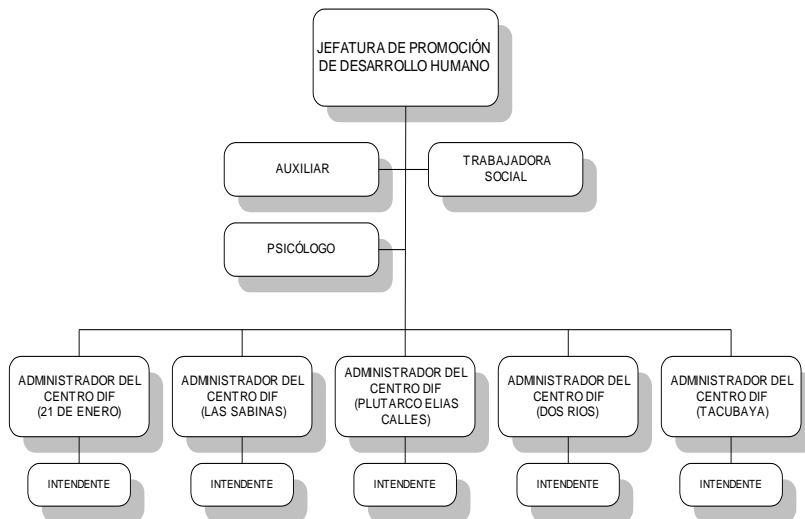

Manual General de
Organización

De la Administración
Pública Municipal

ESTRUCTURA ORGÁNICA JEFATURA DE ATENCIÓN A MUJERES

GUADALUPE

LA FUERZA DE LA GENTE
2012-2015

SECRETARÍA DE
CONTRALORÍA Y DEFENSA
CIUDADANA
DIRECCIÓN DE NORMATIVIDAD
Y MODERNIZACIÓN ADMINISTRATIVA

Manual General de
Organización

De la Administración
Pública Municipal

ESTRUCTURA ORGÁNICA JEFATURA DE ATENCIÓN ALIMENTARIA

GUADALUPE

LA FUERZA DE LA GENTE
2012-2015

SECRETARÍA DE
CONTRALORÍA Y DEFENSA
CIUDADANA

DIRECCIÓN DE NORMATIVIDAD
Y MODERNIZACIÓN ADMINISTRATIVA

Manual General de
Organización

De la Administración
Pública Municipal

ESTRUCTURA ORGÁNICA JEFATURA DE ATENCIÓN DE ACTIVIDADES

GUADALUPE

LA FUERZA DE LA GENTE
2012-2015

SECRETARÍA DE
CONTRALORÍA Y DEFENSA
CIUDADANA
DIRECCIÓN DE NORMATIVIDAD
Y MODERNIZACIÓN ADMINISTRATIVA

Manual General de
Organización

De la Administración
Pública Municipal

ESTRUCTURA ORGÁNICA JEFATURA DE PROMOCIÓN DE DESARROLLO HUMANO