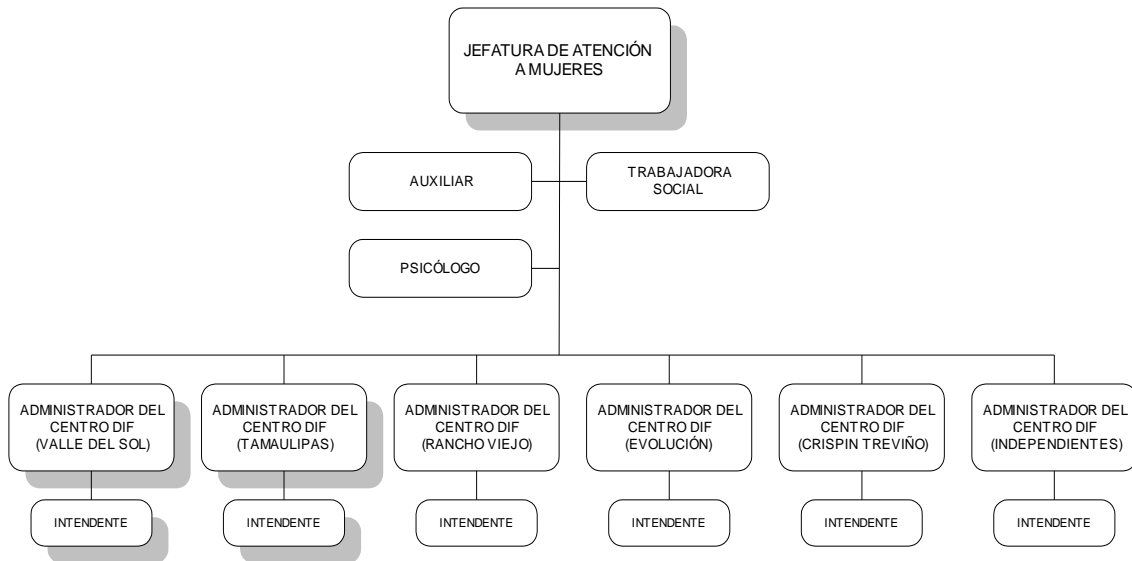

ESTRUCTURA ORGÁNICA COORDINACIÓN DE DESARROLLO FAMILIAR Y COMUNITARIO

DIRECTOR DE NORMATIVIDAD Y
MODERNIZACIÓN ADMINISTRATIVA

Entra en Vigor:
01- Febrero-2013

TITULAR DE LA
DEPENDENCIA

Modificación:
30 - Agosto - 2013

SECRETARIO DE CONTRALORÍA Y
DEFENSA CIUDADANA

Clave de Consulta:
MGO080201

ESTRUCTURA ORGÁNICA JEFATURA DE ATENCIÓN A MENORES

GUADALUPE

LA FUERZA DE LA GENTE
2012-2015

SECRETARÍA DE
CONTRALORÍA Y DEFENSA
CIUDADANA
DIRECCIÓN DE NORMATIVIDAD
Y MODERNIZACIÓN ADMINISTRATIVA

Manual General de
Organización

De la Administración
Pública Municipal

ESTRUCTURA ORGÁNICA JEFATURA DE ATENCIÓN A MUJERES

GUADALUPE

LA FUERZA DE LA GENTE
2012-2015

SECRETARÍA DE
CONTRALORÍA Y DEFENSA
CIUDADANA
DIRECCIÓN DE NORMATIVIDAD
Y MODERNIZACIÓN ADMINISTRATIVA