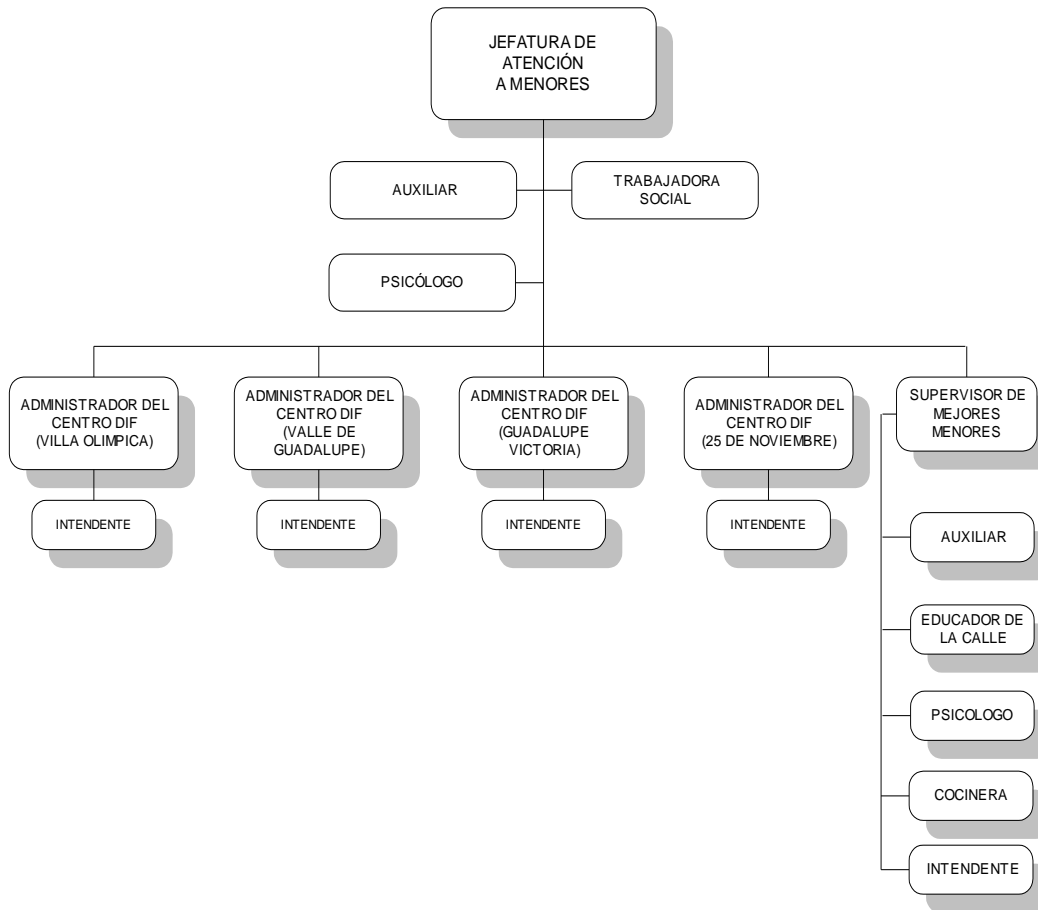

GUADALUPE

LA FUERZA DE LA GENTE
2012-2015

SECRETARÍA DE
CONTRALORÍA Y DEFENSA
CIUDADANA
DIRECCIÓN DE NORMATIVIDAD
Y MODERNIZACIÓN ADMINISTRATIVA

Manual General de
Organización

De la Administración
Pública Municipal

ESTRUCTURA ORGÁNICA COORDINACIÓN DE DESARROLLO FAMILIAR Y COMUNITARIO

DIRECTOR DE NORMATIVIDAD Y
MODERNIZACIÓN ADMINISTRATIVA

Entra en Vigor:
01- Febrero-2013

TITULAR DE LA
DEPENDENCIA

Modificación:
30 - Agosto - 2013

SECRETARIO DE CONTRALORÍA Y
DEFENSA CIUDADANA

Clave de Consulta:
MGO080201

ESTRUCTURA ORGÁNICA JEFATURA DE ATENCIÓN A MENORES

GUADALUPE

LA FUERZA DE LA GENTE
2012-2015

SECRETARÍA DE
CONTRALORÍA Y DEFENSA
CIUDADANA
DIRECCIÓN DE NORMATIVIDAD
Y MODERNIZACIÓN ADMINISTRATIVA

ESTRUCTURA ORGÁNICA COORDINACIÓN DE ATENCIÓN AL ADULTO MAYOR