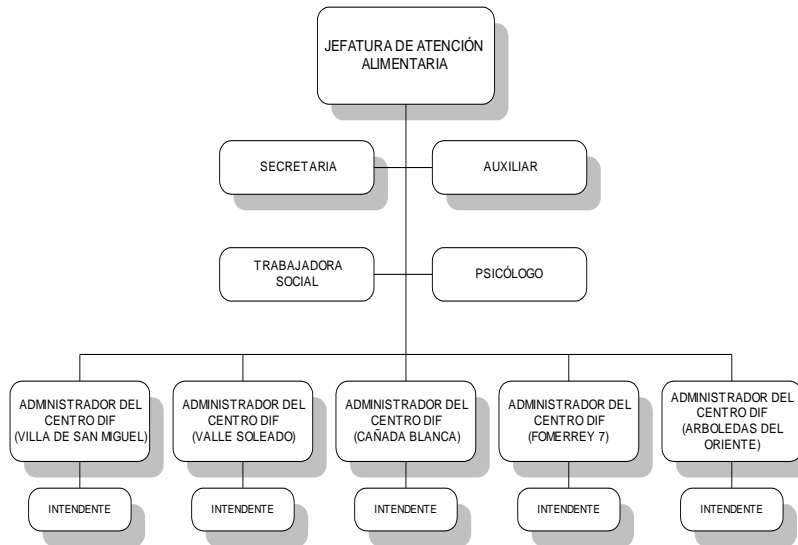

SECRETARIO DE CONTRALORÍA Y
DEFENSA CIUDADANA

Clave de Consulta:
MGO080201

ESTRUCTURA ORGÁNICA JEFATURA DE ATENCIÓN A MENORES

GUADALUPE

LA FUERZA DE LA GENTE
2012-2015

SECRETARÍA DE
CONTRALORÍA Y DEFENSA
CIUDADANA
DIRECCIÓN DE NORMATIVIDAD
Y MODERNIZACIÓN ADMINISTRATIVA

Manual General de
Organización

De la Administración
Pública Municipal

ESTRUCTURA ORGÁNICA JEFATURA DE ATENCIÓN A MUJERES

GUADALUPE

LA FUERZA DE LA GENTE
2012-2015

SECRETARÍA DE
CONTRALORÍA Y DEFENSA
CIUDADANA
DIRECCIÓN DE NORMATIVIDAD
Y MODERNIZACIÓN ADMINISTRATIVA

Manual General de
Organización

De la Administración
Pública Municipal

ESTRUCTURA ORGÁNICA JEFATURA DE ATENCIÓN ALIMENTARIA

GUADALUPE

LA FUERZA DE LA GENTE
2012-2015

SECRETARÍA DE
CONTRALORÍA Y DEFENSA
CIUDADANA