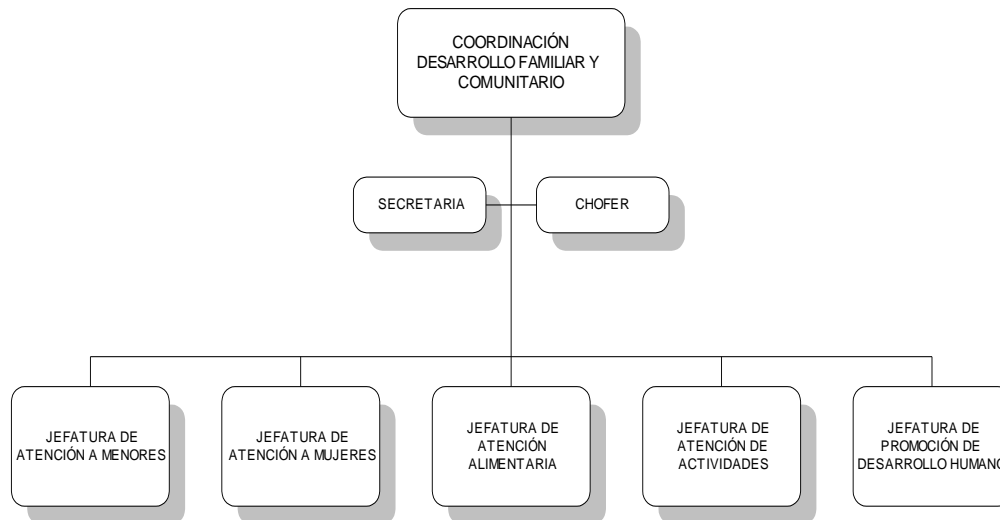

GUADALUPE

LA FUERZA DE LA GENTE
2012-2015

SECRETARÍA DE
CONTRALORÍA Y DEFENSA
CIUDADANA
DIRECCIÓN DE NORMATIVIDAD
Y MODERNIZACIÓN ADMINISTRATIVA

Manual General de
Organización

De la Administración
Pública Municipal

ESTRUCTURA ORGÁNICA COORDINACIÓN DE DESARROLLO FAMILIAR Y COMUNITARIO

DIRECTOR DE NORMATIVIDAD Y
MODERNIZACIÓN ADMINISTRATIVA

Entra en Vigor:
01- Febrero-2013

TITULAR DE LA
DEPENDENCIA

Modificación:
30 - Agosto - 2013

SECRETARIO DE CONTRALORÍA Y
DEFENSA CIUDADANA

Clave de Consulta:
MGO080201

ESTRUCTURA ORGÁNICA JEFATURA DE ATENCIÓN A MENORES

GUADALUPE

LA FUERZA DE LA GENTE
2012-2015

SECRETARÍA DE
CONTRALORÍA Y DEFENSA
CIUDADANA
DIRECCIÓN DE NORMATIVIDAD
Y MODERNIZACIÓN ADMINISTRATIVA

ESTRUCTURA ORGÁNICA COORDINACIÓN DE ATENCIÓN AL ADULTO MAYOR