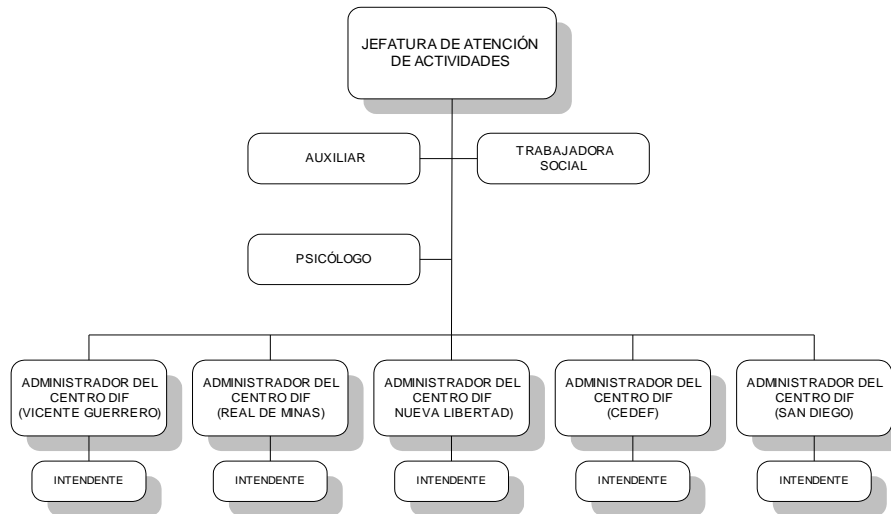

Manual General de
Organización

De la Administración
Pública Municipal

ESTRUCTURA ORGÁNICA JEFATURA DE ATENCIÓN A MUJERES

GUADALUPE

LA FUERZA DE LA GENTE
2012-2015

SECRETARÍA DE
CONTRALORÍA Y DEFENSA
CIUDADANA
DIRECCIÓN DE NORMATIVIDAD
Y MODERNIZACIÓN ADMINISTRATIVA

Manual General de
Organización

De la Administración
Pública Municipal

ESTRUCTURA ORGÁNICA JEFATURA DE ATENCIÓN ALIMENTARIA

GUADALUPE

LA FUERZA DE LA GENTE
2012-2015

SECRETARÍA DE
CONTRALORÍA Y DEFENSA
CIUDADANA

DIRECCIÓN DE NORMATIVIDAD
Y MODERNIZACIÓN ADMINISTRATIVA

Manual General de
Organización

De la Administración
Pública Municipal

ESTRUCTURA ORGÁNICA JEFATURA DE ATENCIÓN DE ACTIVIDADES

GUADALUPE

LA FUERZA DE LA GENTE
2012-2015